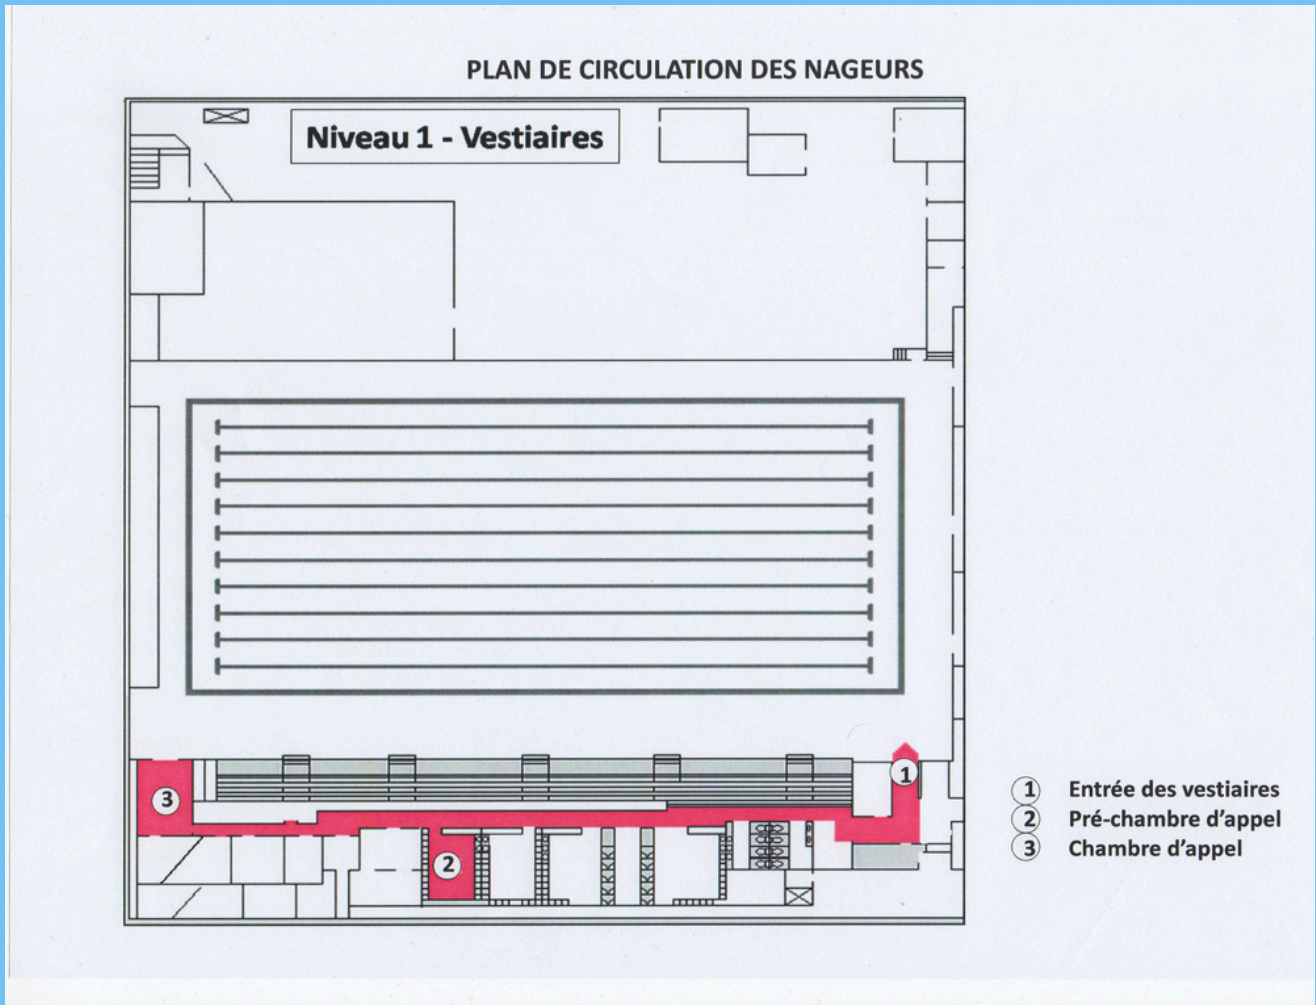

b: La circulation

ATTENTION :

Les chaussures seront interdites au bords du bassin, même si c'est des chaussures de bassin. Seuls les claquettes de piscine seront autorisées.

L'entrée et la sortie des nageurs se fera par les vestiaires.

Suite au plan Vigipirate une fouille sera effectuée chaque matin et chaque après-midi