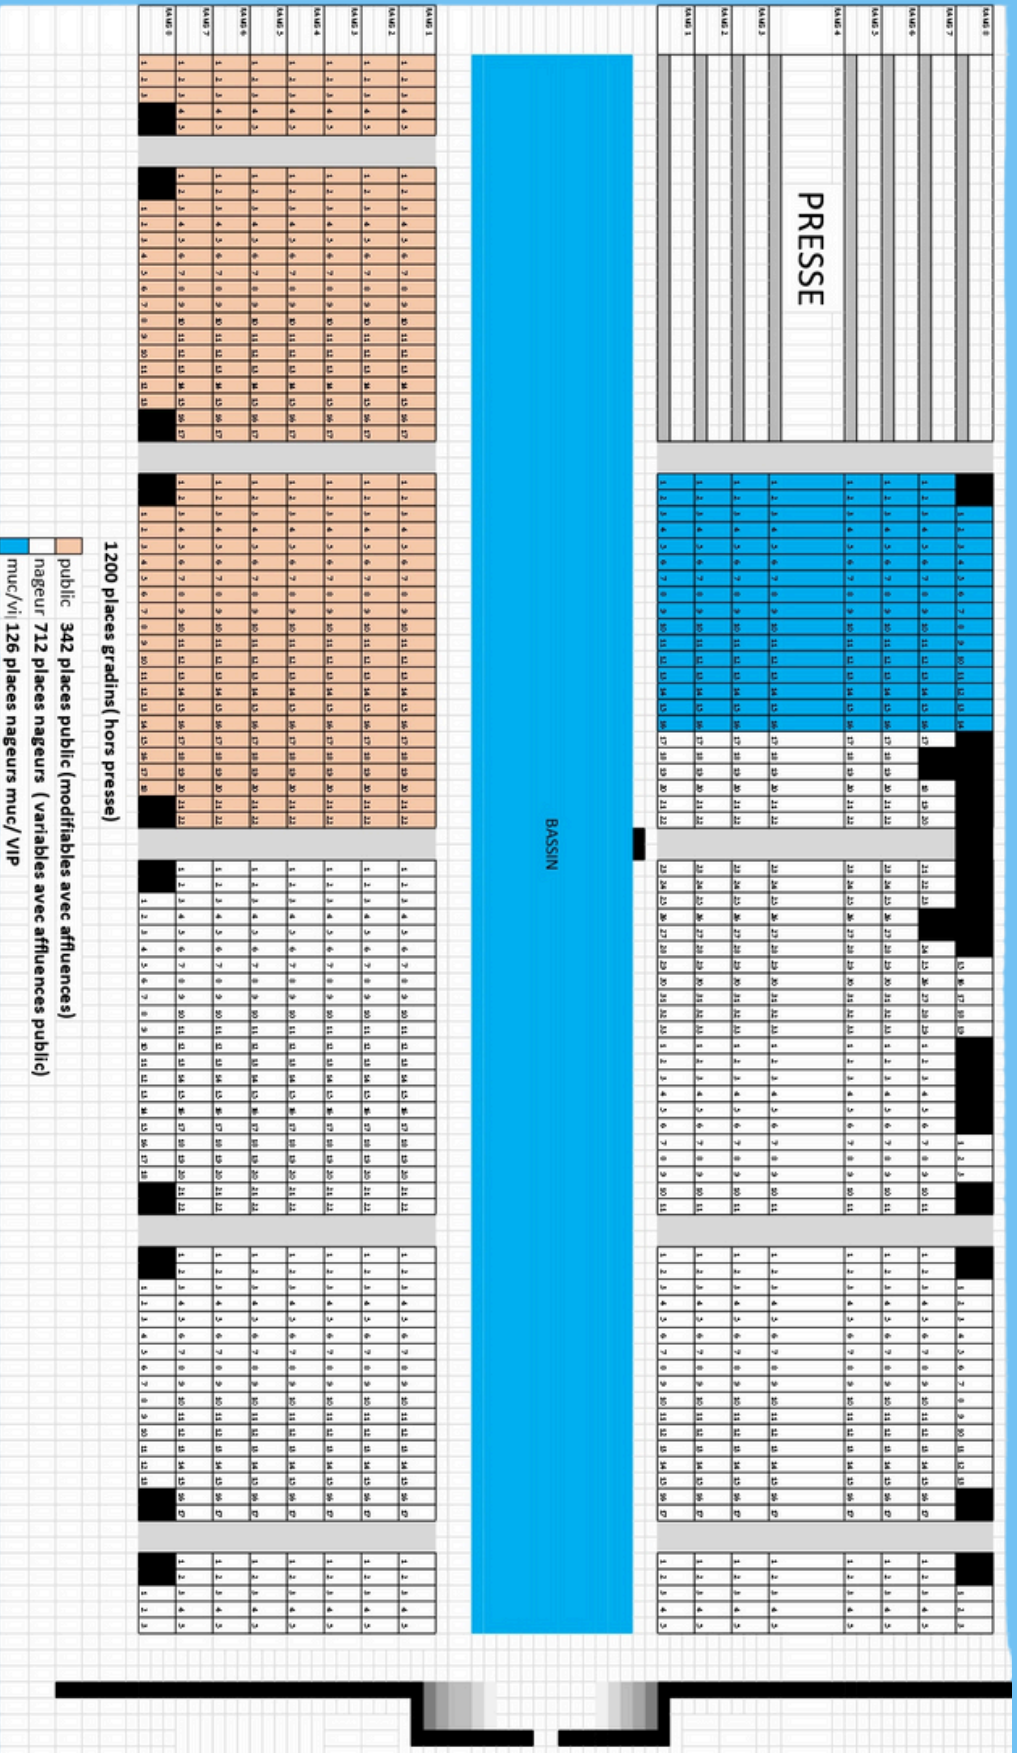

O3 : Plan piscine Olympique Antigone

a: Les tribunes